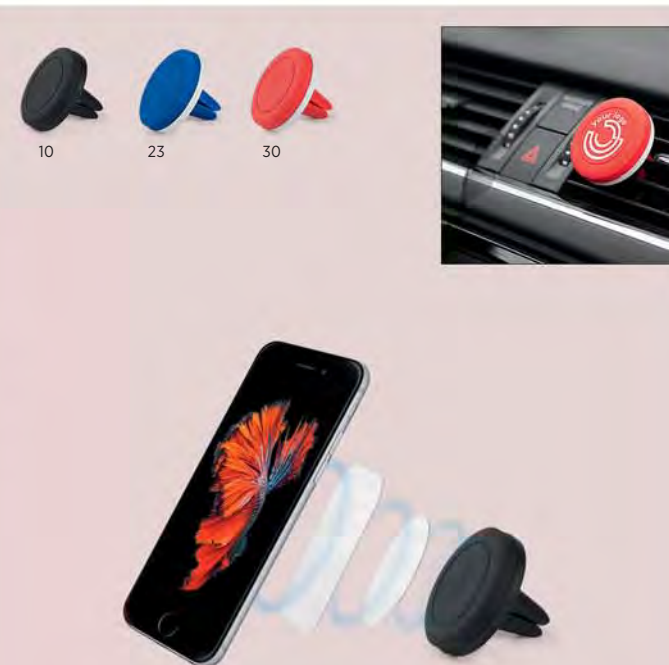

10

23

30

Isporučuje se sa dve pločice za dva različita uređaja

37.349
DELFI

MAGNETNI DRŽAČ MOBILNIH UREĐAJA ZA AUTOMOBIL

Dimenzija: Ø 4.5 x 3.5 cm

Pakovanje: 80/20/1 Preporučena štampa: laserska gravura