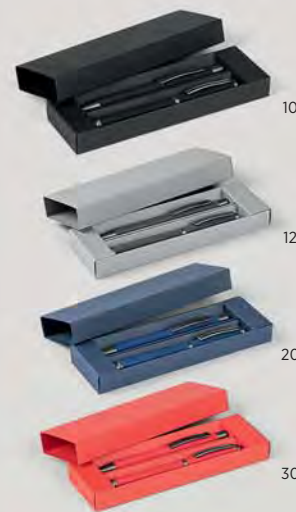

METALNA HEMIJSKA I ROLER OLOVKA U SETU
Boja mastila: plava Dimenzija: 17.5 x 5.5 x 2.5 cm
Pakovanje: 100/25/1
Preporučena štampa: laserska gravura, digitalna štampa

10

12

20

30

14.154
INK

METALNA HEMIJSKA I ROLER OLOVKA U SETU
Boja mastila: plava Dimenzija: 18.8 x 5.8 x 2 cm
Pakovanje: 100/25/1
Preporučena štampa: laserska gravura, digitalna štampa