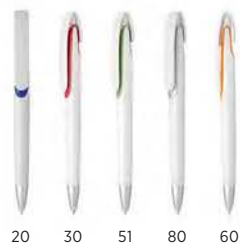

10.194
IVY

NEW

PLASTIČNA HEMIJSKA OLOVKA
Boja mastila: plava Dimenzija: Ø 1 x 14.5 cm
Pakovanje: 1000/50
Preporučena štampa: tampon, digitalna štampa

10 12 20 21 22 24 30 31 50 51 40 58 60

10.039
505

PLASTIČNA HEMIJSKA OLOVKA
Boja mastila: plava Dimenzija: Ø 1.1 x 13.7 cm
Pakovanje: 1000/50
Preporučena štampa: tampon