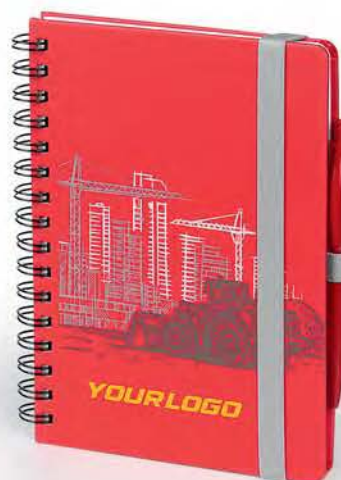

34.473
MONDO PLUS

NOTES A5
Knjižni blok: odštampan na belom ofsetnom 80 g/m² papiru, 192 strane sa linijama
Materijal za oblaganje korice: termo osetljiva eko koža Dimenzija: 14.4 x 21.4 cm
Pakovanje: 20 Preporučena štampa: suvi žig, digitalna štampa

MADE IN EUROPE NEW

34.326
MONDO WIRE

NOTES A5
Knjižni blok: odštampan na belom ofsetnom 80 g/m² papiru, 192 strane sa linijama
Materijal za oblaganje korice: termo osetljiva eko koža Dimenzija: 16.6 x 21.6 cm
Pakovanje: 20 Preporučena štampa: suvi žig, sito, folija tisak, laserska gravura, digitalna štampa

MADE IN EUROPE