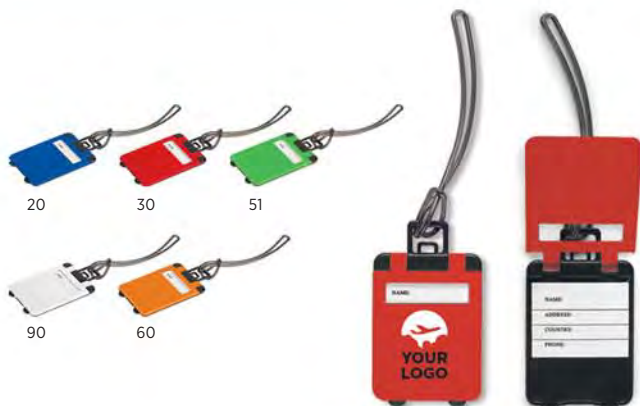

34.115
TRAVELER

IDENTIFIKACIONA KARTICA ZA PUTNU TORBU

Dimenzija: 9 x 5,4 x 0,4 cm
Pakovanje: 500/50
Preporučena štampa: sito, tampon