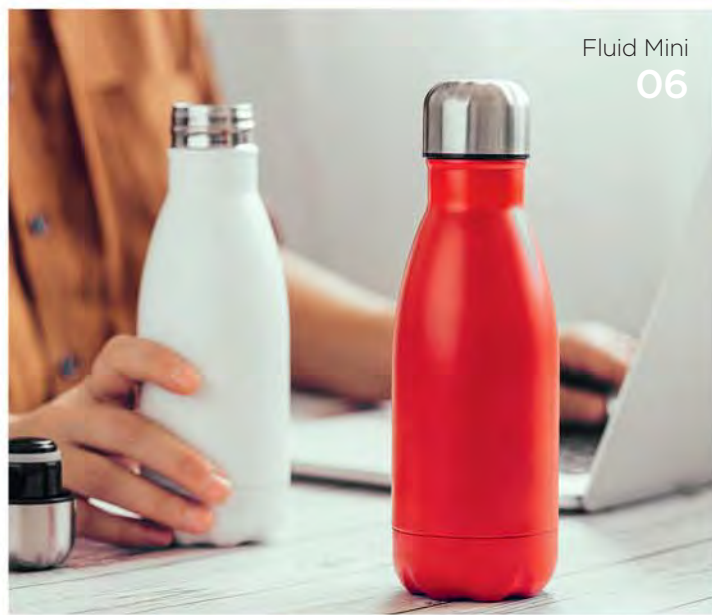

Radna obuća, radna odela, zaštitna oprema, jakne, prsluci, sportska oprema, poslovna oprema, peškiri, majice, polo majice, kape

194

KUĆNI SETOVI

02 - 51

Cortado
12

Alfredo
05

Fluid Mini
06

Amber, Caströ, Triumph
31-32