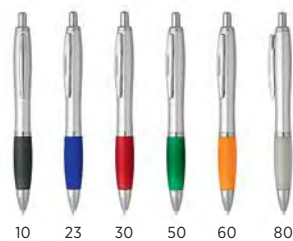

20 22 24 30 50

10.103
BALZAC

PLASTIČNA HEMIJSKA OLOVKA
Boja mastila: plava Dimenzija: Ø 1.3 x 14 cm
Pakovanje: 1000/50
Preporučena štampa: tampon

20 30 31 51 90 60

10.104
BALZAC PRO

PLASTIČNA HEMIJSKA OLOVKA
Boja mastila: plava Dimenzija: Ø 1.3 x 14 cm
Pakovanje: 1000/50
Preporučena štampa: tampon