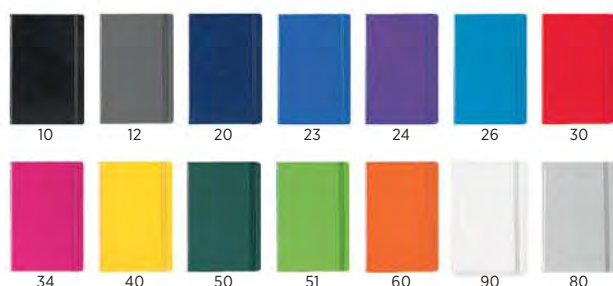

34.177
TOTO

NOTES A5

Knjižni blok: odštampan na krem ofsetnom 80 g/m² papiru, 192 strane sa linijama
Materijal za oblaganje korice: vinil papir Dimenzija: 14.4 x 21.4 cm
Pakovanje: 20 Preporučena štampa: sito, folija tisak, digitalna štampa