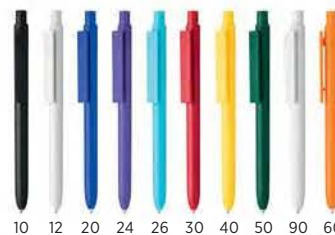

10 12 20 24 26 30 40 50 90 60