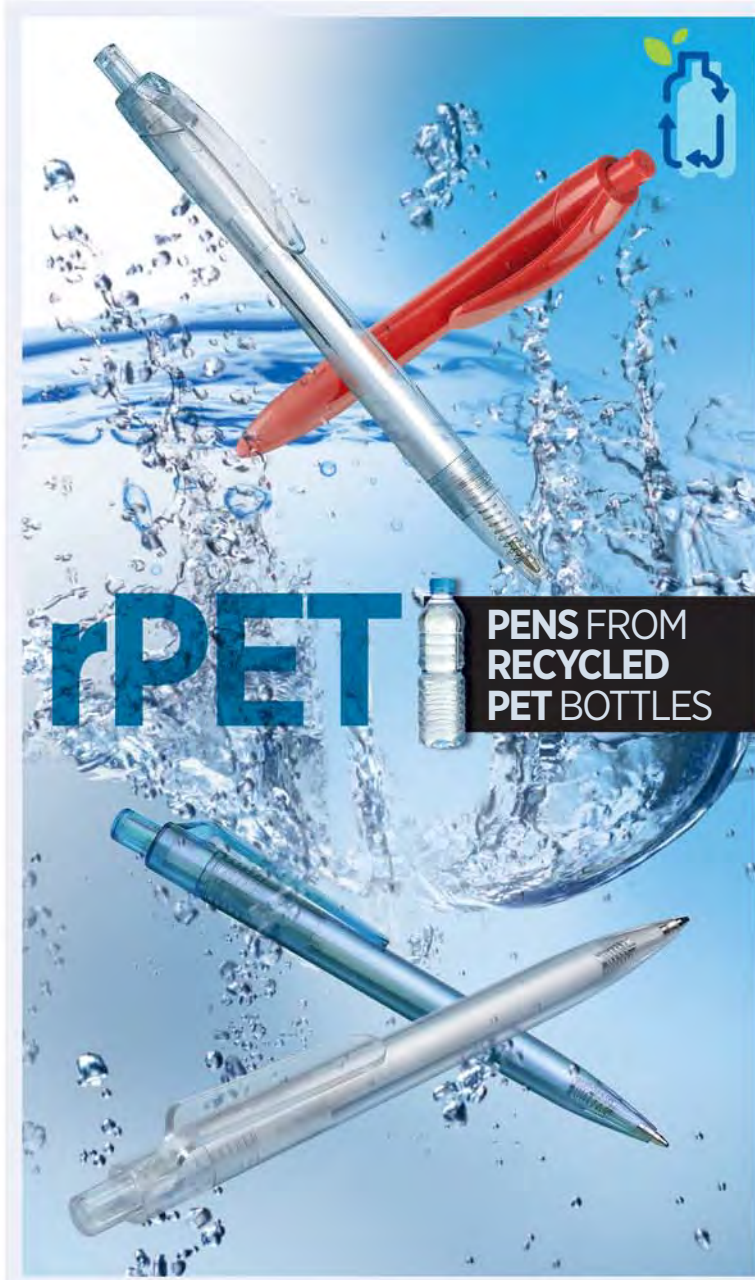

10 91 30

RPET PLASTIČNA HEMIJSKA OLOVKA

Boja mastila: plava Dimenzija: Ø 1.1 x 14.3 cm

Pakovanje: 1000/50

Preporučena štampa: tampon

22 91 51

RPET PLASTIČNA HEMIJSKA OLOVKA

Boja mastila: plava Dimenzija: Ø 1.1 x 14 cm

Pakovanje: 1000/50

Preporučena štampa: tampon