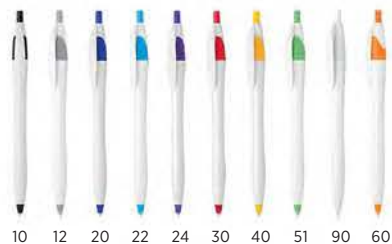

20 30 51 80 60

10.097
PALOMA

PLASTIČNA HEMIJSKA OLOVKA
Boja mastila: plava Dimenzija: Ø 1.1 x 14.6 cm
Pakovanje: 1000/50
Preporučena štampa: sito štampa, tampon

10.190
505 C

NEW

PLASTIČNA HEMIJSKA OLOVKA
Boja mastila: plava Dimenzija: Ø 1.1 x 13.7 cm
Pakovanje: 1000/50
Preporučena štampa: tampon