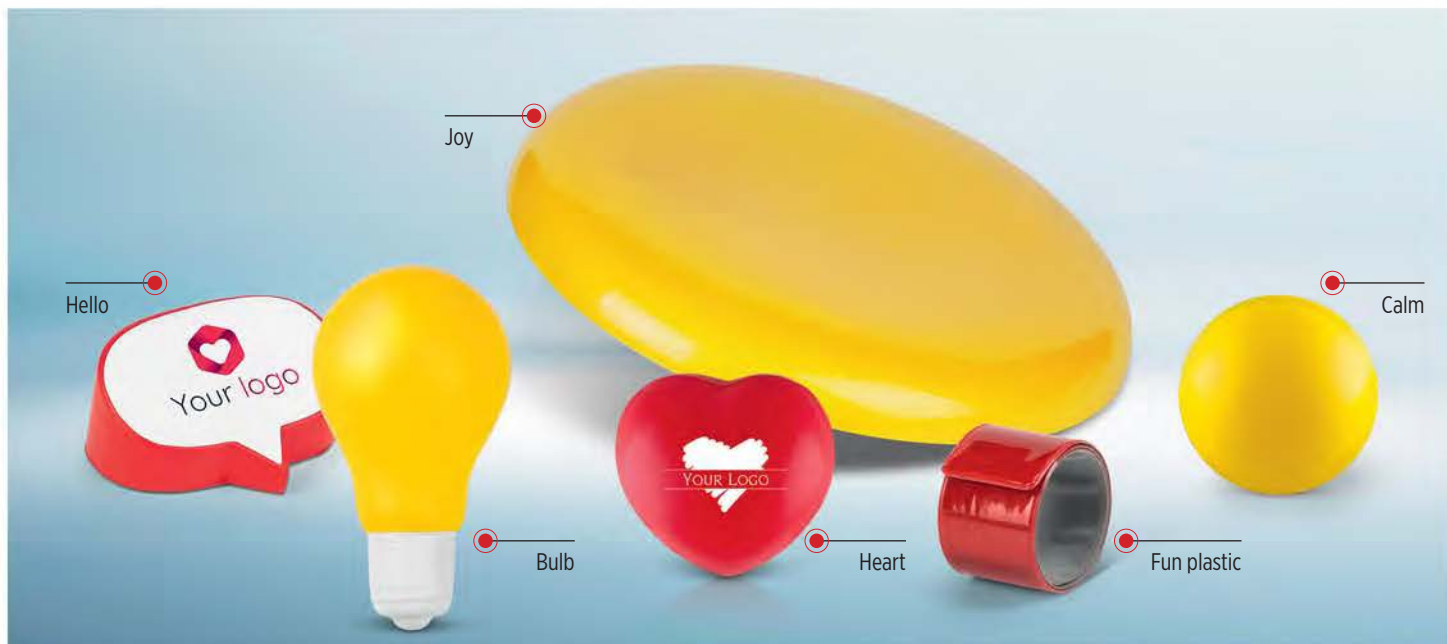

READY FOR summer

32.183
SANIBEL

JASTUK NA NADUVAVANJE
Dimenzija: 35 x 27 cm Pakovanje: 200/50/1
Preporučena štampa: sito

20 90 30

32.182
SANDY

LOPTA NA NADUVAVANJE
Dimenzija: Ø 30 cm Pakovanje: 200/50/1
Preporučena štampa: sito

20 30 60

32.134
SUMMER

LOPTA NA NADUVAVANJE
Dimenzija: Ø 22 cm Pakovanje: 200/50/1
Preporučena štampa: sito

20 30 40 90 60

32.176
HELLO

ANTISTRES PROIZVOD

Materijal: poliuretani Dimenzija: 8.3 x 6.5 x 4.3 cm Pakovanje: 250/50
Preporučena štampa: tampon, sito, digitalna štampa