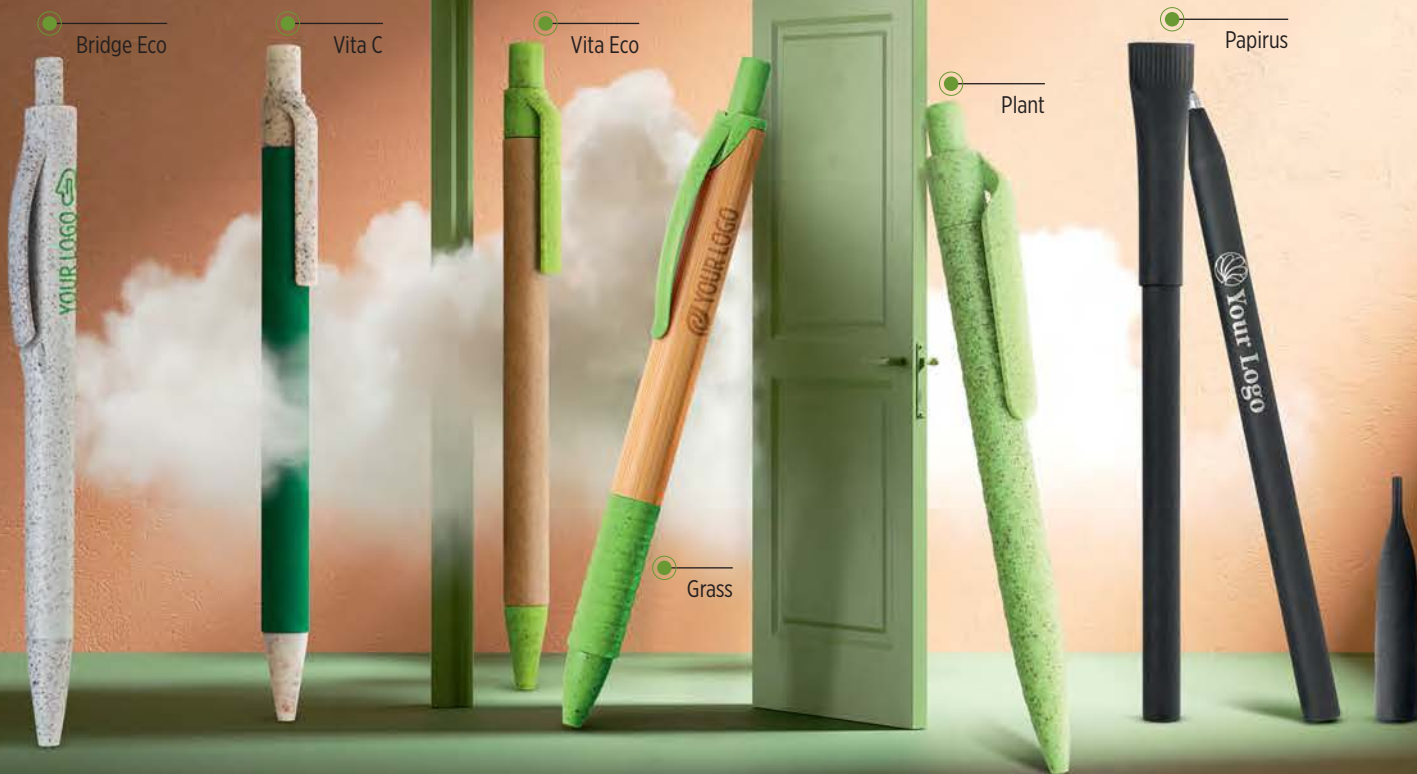

10 22 71 51

HEMIJSKA OLOVKA
Materijal: mešavina slame i plastike
Boja mastila: plava Dimenzija: Ø 1.1 x 14 cm
Pakovanje: 1000/50
Preporučena štampa: tampon

10 20 30 71 51

HEMIJSKA OLOVKA
Materijal: mešavina slame i plastike
Boja mastila: plava Dimenzija: Ø 1.1 x 14.2 cm
Pakovanje: 1000/50
Preporučena štampa: tampon