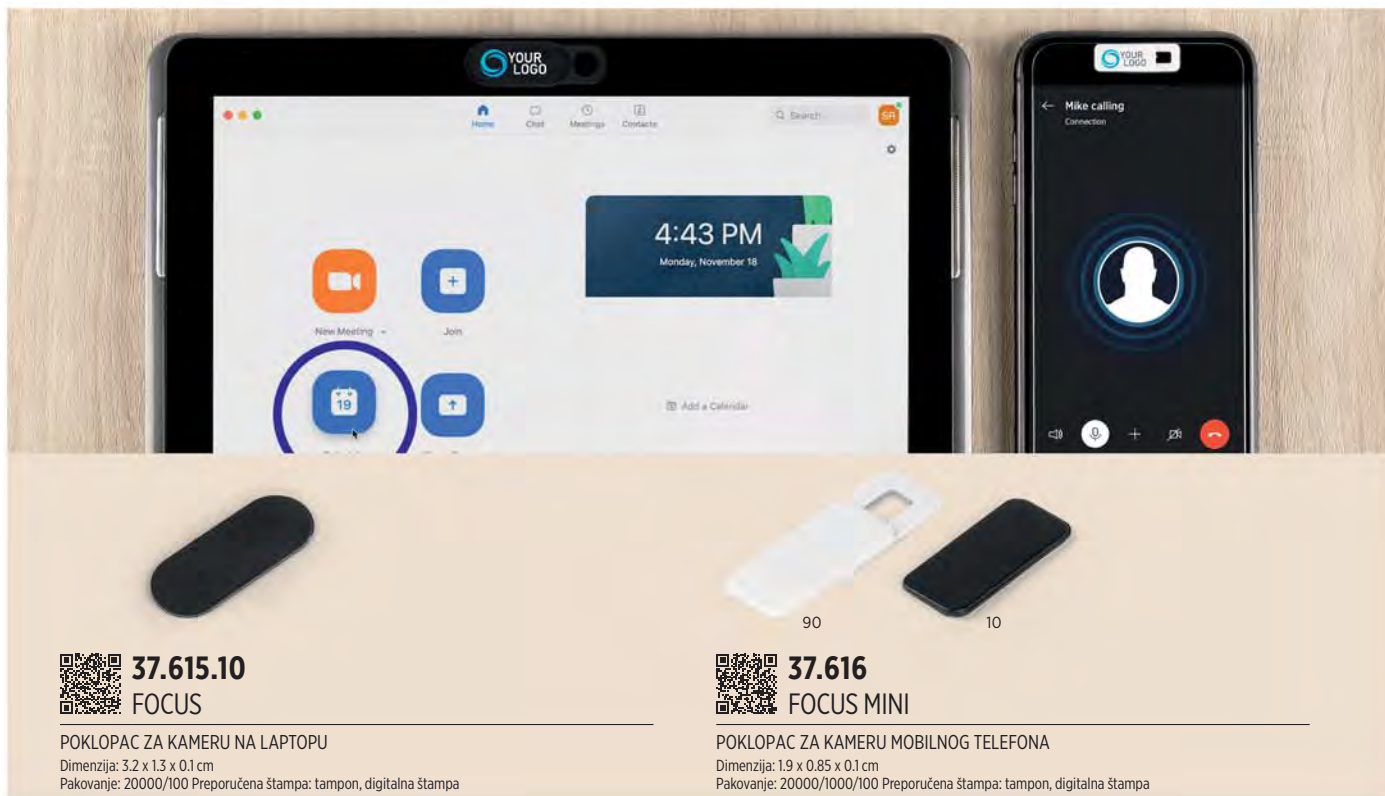

37.615.10
FOCUS

POKLOPAC ZA KAMERU NA LAPTOPU
Dimenzija: 3.2 x 1.3 x 0.1 cm
Pakovanje: 20000/100 Preporučena štampa: tampon, digitalna štampa

37.616
FOCUS MINI

POKLOPAC ZA KAMERU MOBILNOG TELEFONA
Dimenzija: 1.9 x 0.85 x 0.1 cm
Pakovanje: 20000/1000/100 Preporučena štampa: tampon, digitalna štampa

37.347.90
RING

DRŽAČ ZA MOBILNE TELEFONE
Dimenzija: 3.5 x 4 x 0.7 cm
Pakovanje: 300/50 Preporučena štampa: tampon