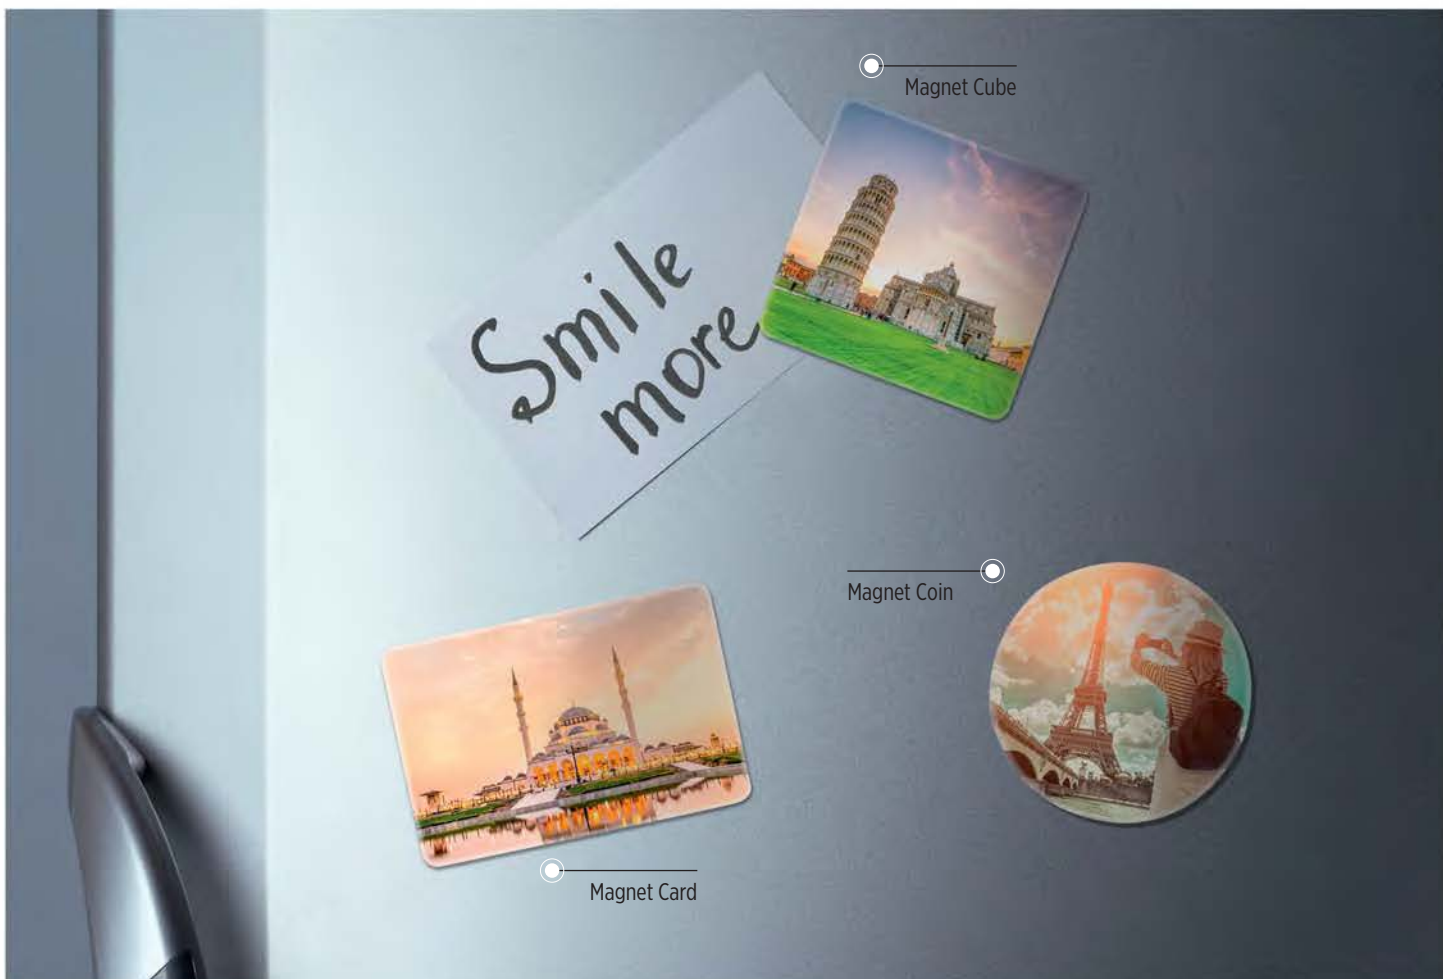

Magnet Cube

Magnet Coin

Magnet Card

34.334.90
MAGNET CARD

MAGNET
Materijal: plastika Dimenzija: 9.3 x 6.2 x 0.4 cm Pakovanje: 300/10
Preporučena štampa: digitalna štampa

34.333.90
MAGNET CUBE

MAGNET
Materijal: plastika Dimenzija: 7.3 x 7 x 0.4 cm Pakovanje: 300/10
Preporučena štampa: digitalna štampa

34.332.90
MAGNET COIN

MAGNET
Materijal: plastika Dimenzija: Ø 7.2 x 0.4 cm Pakovanje: 300/10
Preporučena štampa: digitalna štampa