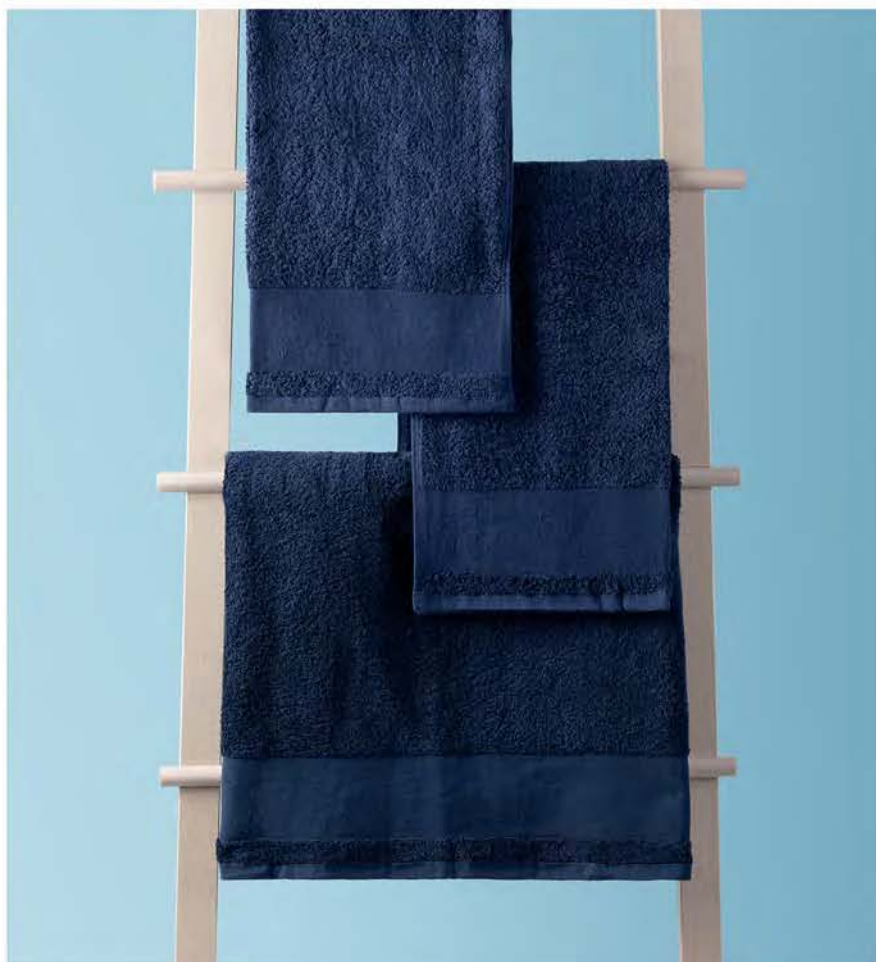

56.009
SPA 70

PEŠKIR ZA KUPANJE, 500 g/m²

Dimenzija: 70 x 140 cm

Sastav: 100% pamuk

Pakovanje: 20/5/1

Preporučena štampa: sito, preslikač, vez