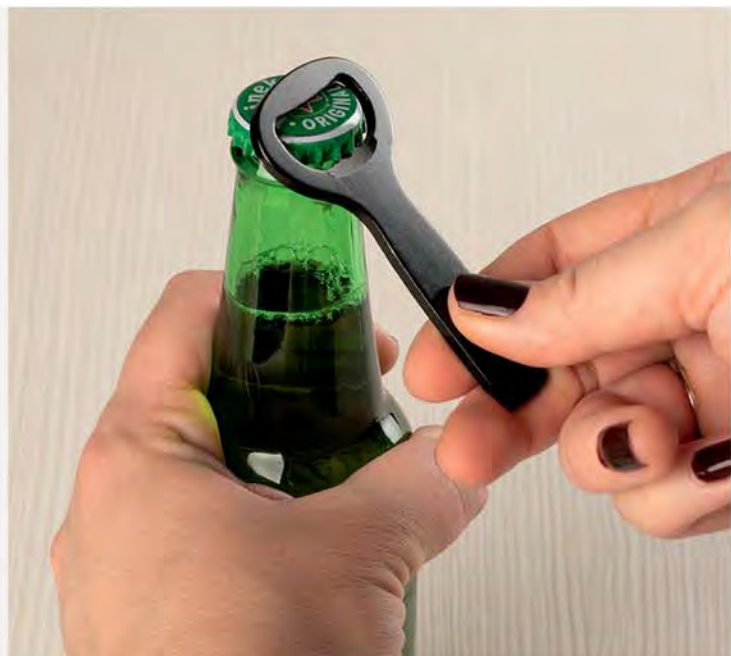

33.157

HOMER

ALUMINIJUMSKI OTVARAČ ZA FLAŠE

Dimenzija: 8.2 x 3.9 x 0.3 cm Pakovanje: 1000/100
Preporučena štampa: sito, tampon, laserska gravura

CHEESE

accessories

Viljuška za sir

Nož za parmezan