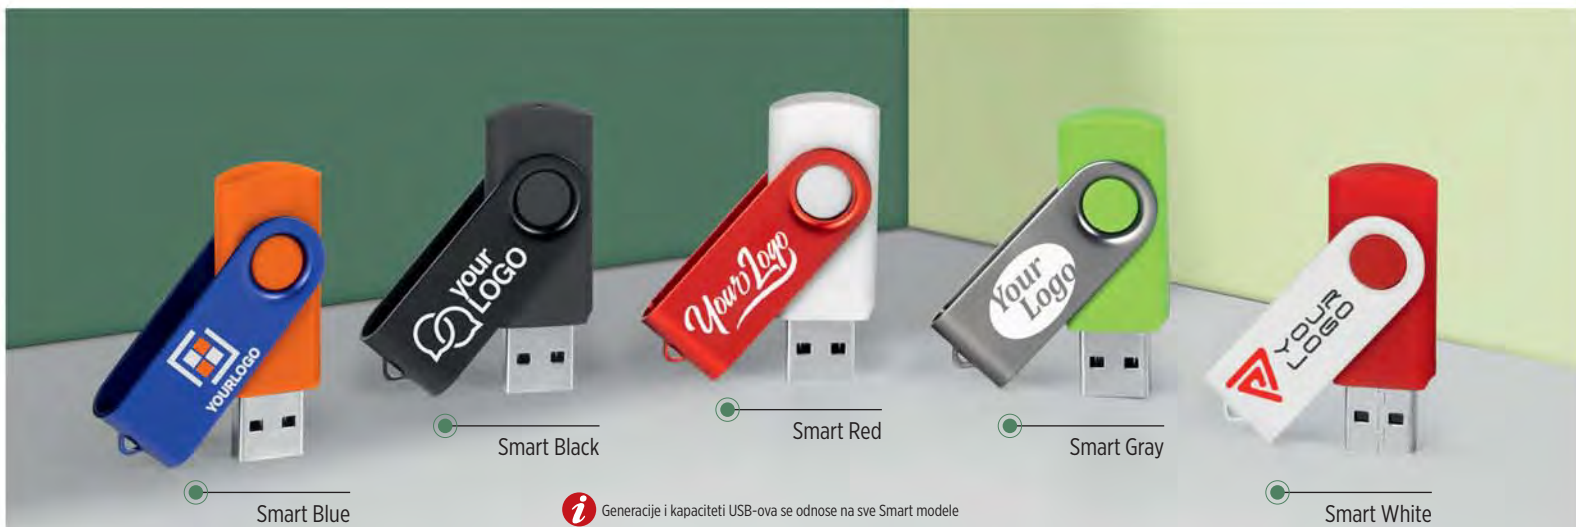

 Generacije i kapaciteti USB-ova se odnose na sve Smart modele

USB 2.0 | 8 GB | 16 GB | 32 GB | 64 GB

USB 3.0 | 8 GB | 16 GB | 32 GB | 64 GB

 **37.307**
SMART BLUE

USB FLASH MEMORIJA
Dimenzija: 5.8 x 1.9 x 1.1 cm
Preporučena štampa: laserska gravura, sito, tampon